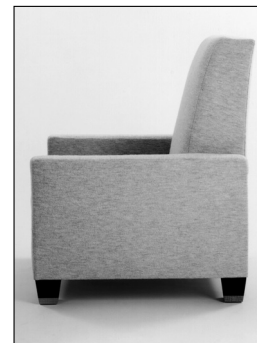

RICK'S SOFA	emuRS1	72"W	36"D	42"H	23"AH*
-------------	--------	------	------	------	--------

RICK'S SOFA	emuRS2	84"W	36"D	42"H	23"AH*
-------------	--------	------	------	------	--------

RICK'S SOFA	emuRS3	96"W	36"D	42"H	23"AH*
-------------	--------	------	------	------	--------

OTTOMAN

RICK'S OTTOMAN (FOR RICK'S CHAIR)	emuO1(4"W LEG)	24"W	24"D	17"H
-----------------------------------	----------------	------	------	------

RICK'S OTTOMAN (FOR LITTLE RICKY CHAIR)	emuO2(3"W LEG)	24"W	24"D	17"H
---	----------------	------	------	------