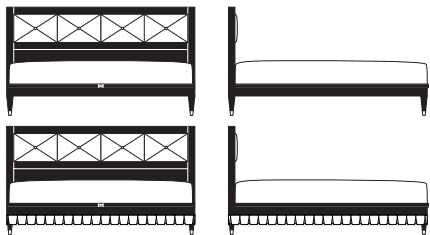

© SHAVER/MELAHN STUDIOS, LTD. ALL RIGHTS RESERVED

EMMY **FULL BED** W/ SKIRT

emBF

BEDS

EMMY SINGLE BED    emBS    80"L    41"W    46"H

EMMY FULL BED    emBF    80"L    56"W    46"H

EMMY QUEEN BED    emQB    85"L    62"W    46"H

EMMY KING BED    emBK    85"L    80"W    46"H

HEADBOARD PANEL-C.O.M.  
 OPTIONAL **SKIRTS** AVAILABLE C.O.M., FABRIC MUST BE APPROVED FOR PLEATING.

C.O.M. FABRIC REQUIREMENTS: 54"W, NO REPEAT

	SINGLE	FULL	QUEEN	KING
<b>HEADBOARDS</b>	1YD	2YDS	2YDS	2.5YDS
<b>OPTIONAL SKIRTS</b>	2YDS	2YDS	3YDS	3.5YDS